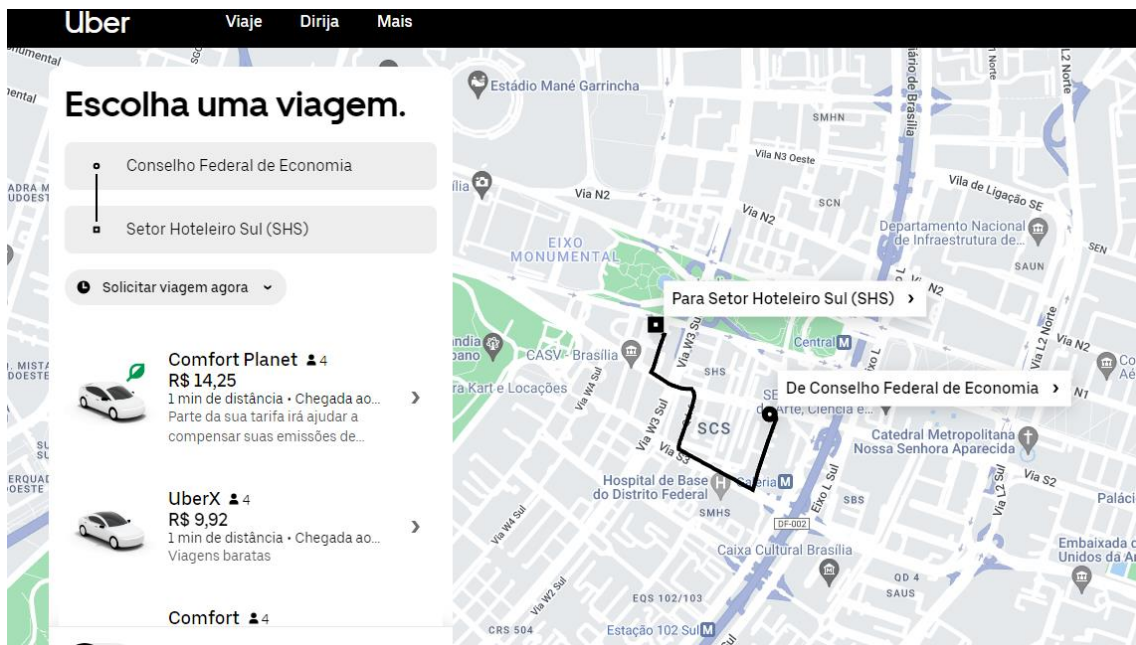

COFECON
CONSELHO FEDERAL DE ECONOMIA

Economista registrado
melhor para o Brasil

Deslocamento hotel – Cofecon – hotel em Brasília.