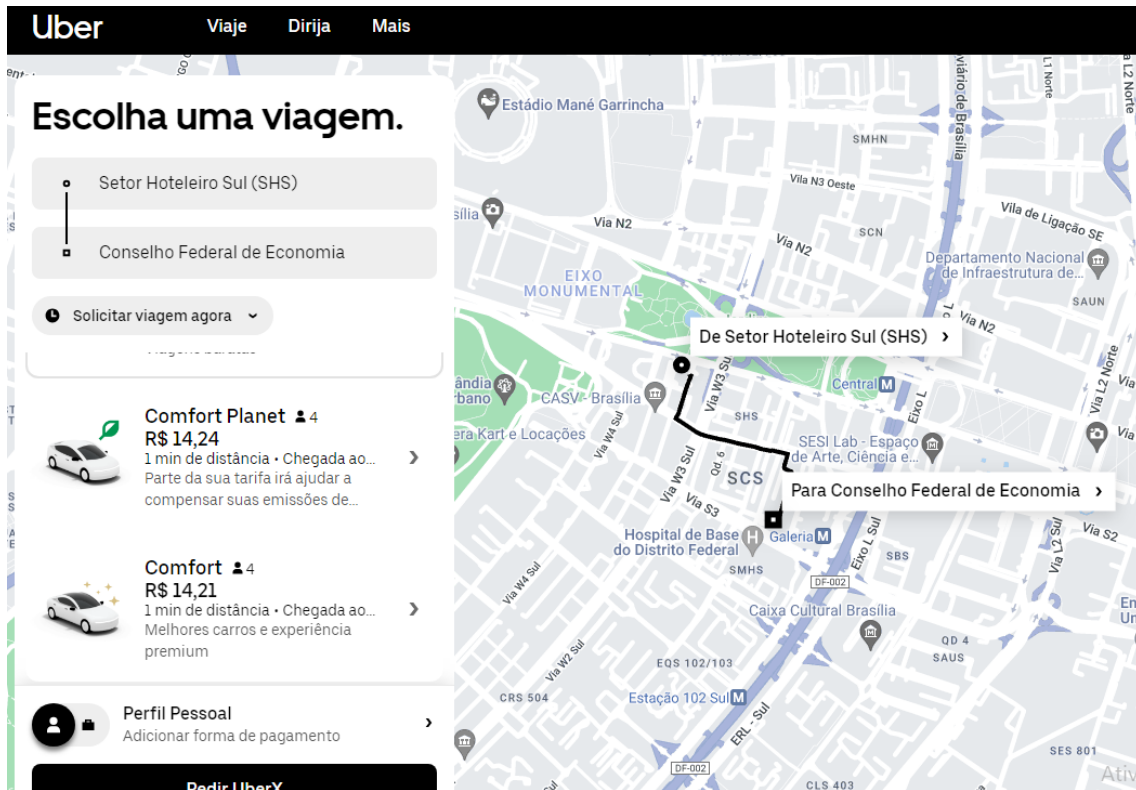

COFECON
CONSELHO FEDERAL DE ECONOMIA

Economista registrado
melhor para o Brasil

Deslocamento hotel – Cofecon – hotel em Brasília.